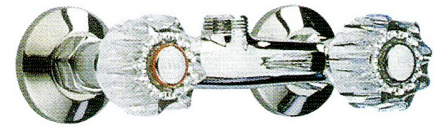

90°開關龍頭系列 Quarter Turn

Art. 9060
Swan Neck Tap Lux
重裝面盆龍頭

Art. 9330
Pillar Tap
企身單搖擺

Art. 9322
Articulated Tap
with High Pipe
單上擺

Art. 9283
Sink Tap
星盆龍頭

Durable Ceramic Cartridge
500,000
Guarantee ▲ Movements

FIORE
rubinetterie

MADE IN ITALY

意大利

FIORÉ 富雅麗 高級水晶扭手系列

SILVER SHADOW

Art. 106
Bath Mixer with Shower
浴缸混合掣
A.R.No. 910004

Art. 211
Bath Mixer with Shower
浴缸混合掣
A.R.No. 910004

Art. 216SC
Shower Mixer
花洒混合掣
A.R.No. 880016

Art. 230
Monobloc Set for Wash Basin
單孔面盆混合掣
A.R.No. 900061

Art. 127
Wash Basin Set 4"
四吋中面盆混合掣
A.R.No. 880016

Art. 216
Sink Mixer
星盆混合掣
A.R.No. 880016

Art. 213
Pillar Type Sink Mixer
企身星盆混合掣
A.R.No. 910057