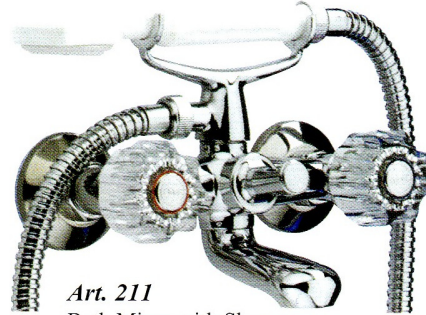

90°開關龍頭系列 Quarter Turn

Art. 9060
Swan Neck Tap Lux
重裝面盆龍頭

Art. 9330
Pillar Tap
企身單搖擺

Art. 9322
Articulated Tap
with High Pipe
單上擺

Art. 9283
Sink Tap
星盆龍頭

Durable Ceramic Cartridge
500,000
Guarantee ▲ Movements

FIORE
rubinetterie

MADE IN ITALY

意大利

FIORÉ 富雅麗 高級水晶扭手系列

SILVER SHADOW

Art. 106
Bath Mixer with Shower
浴缸混合掣
A.R.No. 910004

Art. 211
Bath Mixer with Shower
浴缸混合掣
A.R.No. 910004

Art. 216SC
Shower Mixer
花洒混合掣
A.R.No. 880016

Art. 230
Monobloc Set for Wash Basin
單孔面盆混合掣
A.R.No. 900061

Art. 127
Wash Basin Set 4"
四吋中面盆混合掣
A.R.No. 880016

Art. 216
Sink Mixer
星盆混合掣
A.R.No. 880016

Art. 213
Pillar Type Sink Mixer
企身星盆混合掣
A.R.No. 910057