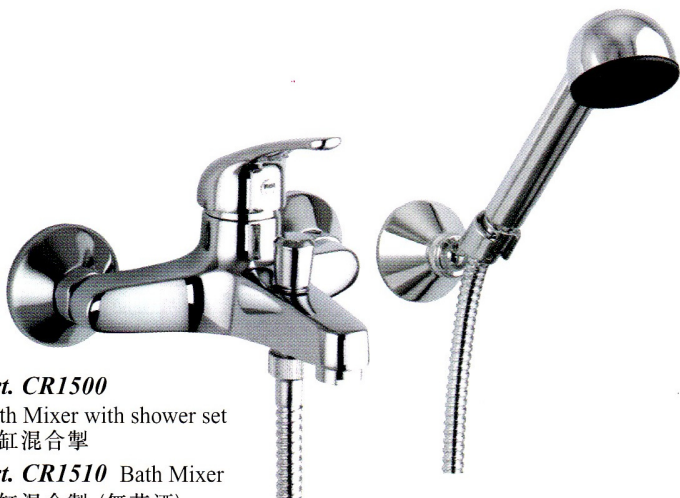

意大利

FIORE 富雅麗

單控龍頭系列

ALURA

Art. CR1500
Bath Mixer with shower set
浴缸混合掣
Art. CR1510 Bath Mixer
浴缸混合掣 (無花洒)
A.R.No. C950037

Art. CR2700
Basin Mixer
面盆混合掣
A.R.No. C950037

Art. CR1750
Shower Mixer with shower set
花洒混合掣
Art. 1700 Shower Mixer
花洒混合掣 (無花洒)
A.R.No. C950037

90°開關龍頭系列 Quarter Turn

Art. 9060
Swan Neck Tap Lux
重裝面盆龍頭

Art. 9330
Pillar Tap
企身單搖擺

Art. 9322
Articulated Tap
with High Pipe
單上擺

Art. 9283
Sink Tap
星盆龍頭

Durable Ceramic Cartridge
500,000
Guarantee ▲ Movements